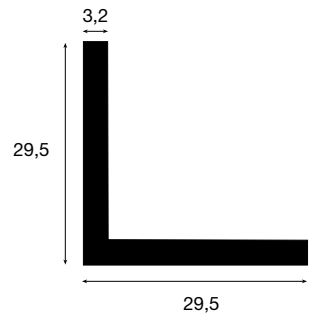

**eckrahmen Innen d.040**

rahmenhöhe ca. 40 cm  
bildgröße ca. 51 cm x 37

**1** [www.details-produkte.de](http://www.details-produkte.de)

alle maße b x h x t /  
measurements w x h x d

warum nicht einfach mal um die ecke denken?  
bilderrahmen für außen- und innenecken /  
thinking outside of the box – the corner  
frame for outside or inside corners

**eckrahmen außen d.041**

rahmenhöhe ca. 33 cm  
bildgröße din a 3