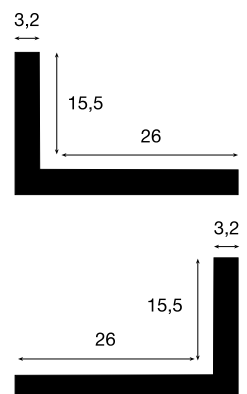

**eckrahmen Innen d.040**

rahmenhöhe ca. 40 cm  
bildgröße ca. 51 cm x 37

**1** [www.details-produkte.de](http://www.details-produkte.de)

alle maße b x h x t /  
measurements w x h x d

warum nicht einfach mal um die ecke denken?  
bilderrahmen für außen- und innenecken /  
thinking outside of the box – the corner  
frame for outside or inside corners

**eckrahmen außen d.041**

rahmenhöhe ca. 33 cm  
bildgröße din a 3